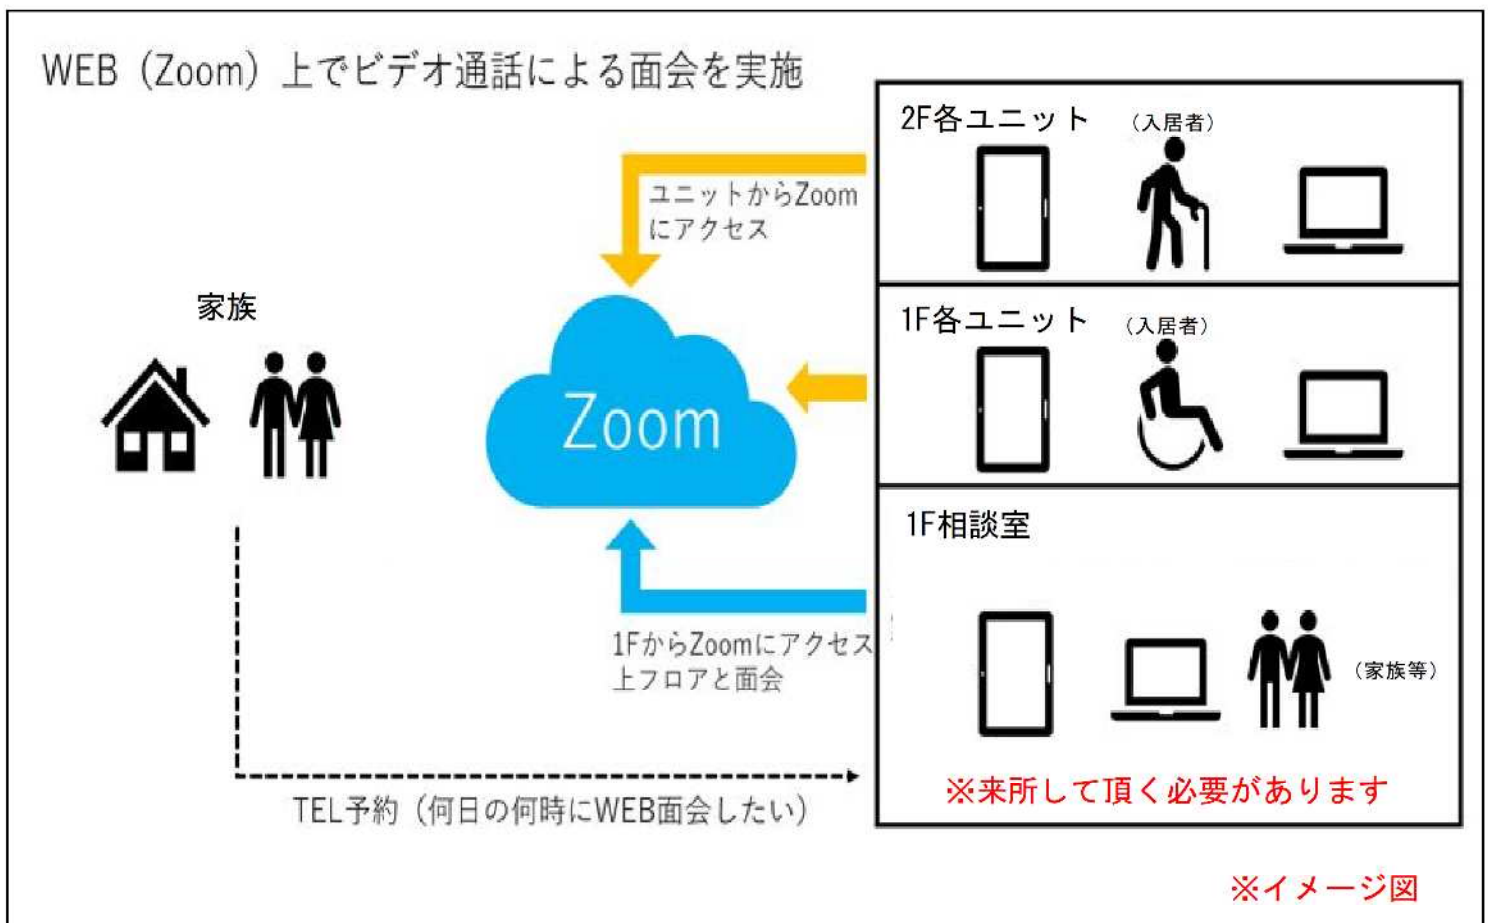

zoomを用いた面会について

しらゆりの園では、テレビ会議のWEBサービスであるzoomを用いて面会を実施することとなりました。
iPad、パソコンを使用して、施設1Fの相談室内から各お部屋の入居者様との面会になります。

面会について

業務の都合により、面会対応可能時間がございます。
事前に施設へのご連絡をお願い致します。